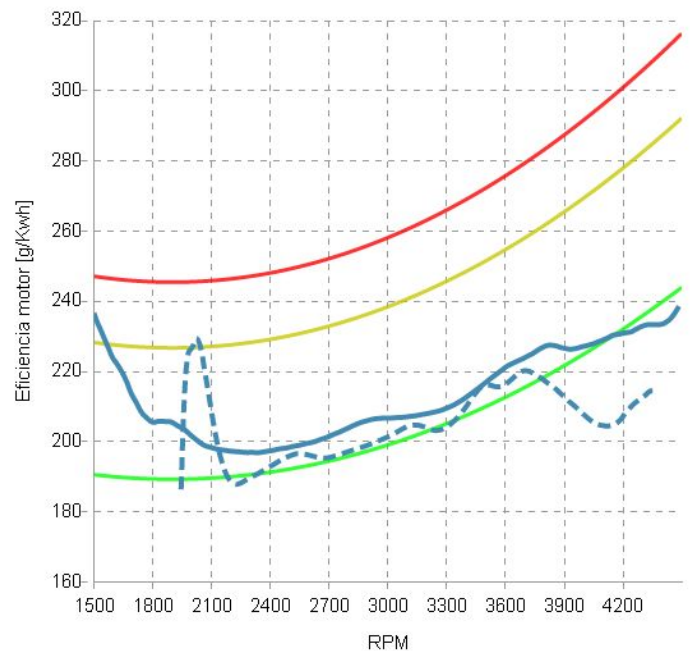

Reprologo
C/ María Barbeito 69 P.I. As
Gándaras 27003 Lugo

Datos Vehículo

Identificador: Caddy
Marca: VW
Modelo: Caddy
Motor: Caddy Beach 2.0 TDI SCR BMT
(102hp - 75k
Potencia: 102 CV
Ratio speed/RPM: 26.9 (km/h)/1000RPM
Transmisión: Manual
Tracción: Delantera
Masa a bordo: 100 kg
Neumático: 195/65/15

Momento de la evaluación

Fecha y hora: 2020-11-12 12:11:23
Examinador:
Presión: 968.254 hPa
Temperatura: 16 °C

Notas

Valoraciones globales

Potencia y par:

Eficiencia:

Valores normalizados mediante normativa EWG 80/1269

Valores máximos

Potencia máxima: 167.2 CV (3582 RPM)
Par máximo: 379.2 N*m (2343 RPM)
Eficiencia máxima: 196.9 g/(Kwh) (2343 RPM)

Reprologo
C/ María Barbeito 69 P.I. As
Gándaras 27003 Lugo

Datos Vehículo

Identificador: Caddy
Marca: VW
Modelo: Caddy
Motor: Caddy Beach 2.0 TDI SCR BMT
(102hp - 75k
Potencia: 102 CV
Ratio speed/RPM: 26.9 (km/h)/1000RPM
Transmisión: Manual
Tracción: Delantera
Masa a bordo: 100 kg
Neumático: 195/65/15