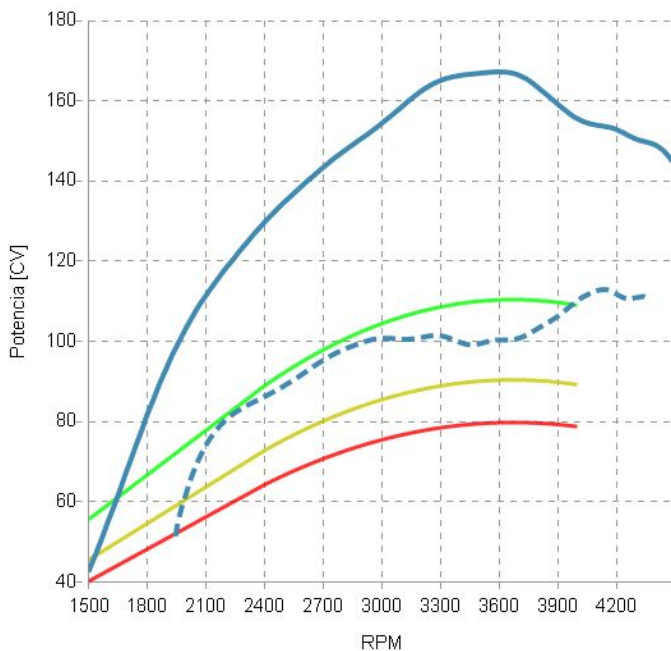

Reprologo
C/ María Barbeito 69 P.I. As
Gándaras 27003 Lugo

Datos Vehículo

Identificador: Caddy
Marca: VW
Modelo: Caddy
Motor: Caddy Beach 2.0 TDI SCR BMT
(102hp - 75k
Potencia: 102 CV
Ratio speed/RPM: 26.9 (km/h)/1000RPM
Transmisión: Manual
Tracción: Delantera
Masa a bordo: 100 kg
Neumático: 195/65/15

Momento de la evaluación

Fecha y hora: 2020-11-12 12:11:23
Examinador:
Presión: 968.254 hPa
Temperatura: 16 °C

Notas

Valoraciones globales

Potencia y par:

Eficiencia:

Valores normalizados mediante normativa EWG 80/1269

Valores máximos

Potencia máxima: 167.2 CV (3582 RPM)
Par máximo: 379.2 N*m (2343 RPM)
Eficiencia máxima: 196.9 g/(Kwh) (2343 RPM)

Reprologo
C/ María Barbeito 69 P.I. As
Gándaras 27003 Lugo

Datos Vehículo

Identificador: Caddy
Marca: VW
Modelo: Caddy
Motor: Caddy Beach 2.0 TDI SCR BMT
(102hp - 75k
Potencia: 102 CV
Ratio speed/RPM: 26.9 (km/h)/1000RPM
Transmisión: Manual
Tracción: Delantera
Masa a bordo: 100 kg
Neumático: 195/65/15