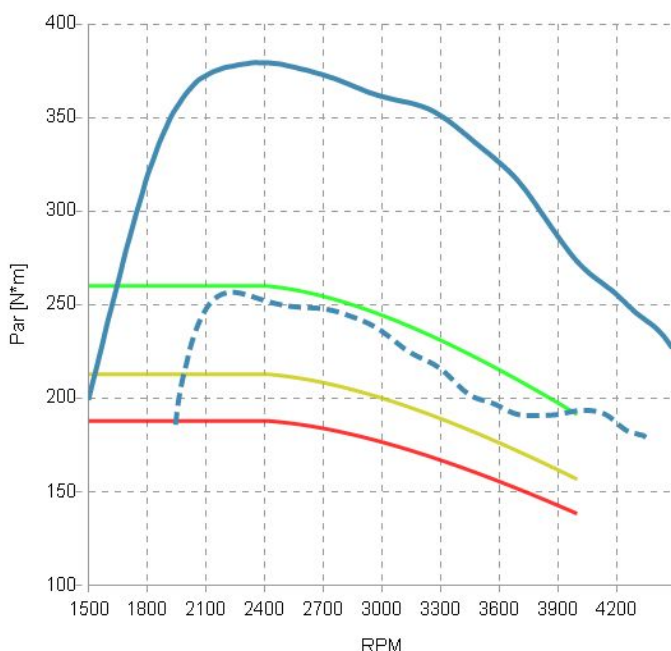

Reprologo
C/ María Barbeito 69 P.I. As
Gándaras 27003 Lugo

Datos Vehículo

Identificador: Caddy
Marca: VW
Modelo: Caddy
Motor: Caddy Beach 2.0 TDI SCR BMT
(102hp - 75k
Potencia: 102 CV
Ratio speed/RPM: 26.9 (km/h)/1000RPM
Transmisión: Manual
Tracción: Delantera
Masa a bordo: 100 kg
Neumático: 195/65/15

Momento de la evaluación

Fecha y hora: 2020-11-12 12:11:23
Examinador:
Presión: 968.254 hPa
Temperatura: 16 °C

Notas

Valoraciones globales

Potencia y par:

Eficiencia:

Valores normalizados mediante normativa EWG 80/1269

Valores máximos

Potencia máxima: 167.2 CV (3582 RPM)
Par máximo: 379.2 N*m (2343 RPM)
Eficiencia máxima: 196.9 g/(Kwh) (2343 RPM)

Reprologo
C/ María Barbeito 69 P.I. As
Gándaras 27003 Lugo

Datos Vehículo

Identificador: Caddy
Marca: VW
Modelo: Caddy
Motor: Caddy Beach 2.0 TDI SCR BMT
(102hp - 75k
Potencia: 102 CV
Ratio speed/RPM: 26.9 (km/h)/1000RPM
Transmisión: Manual
Tracción: Delantera
Masa a bordo: 100 kg
Neumático: 195/65/15